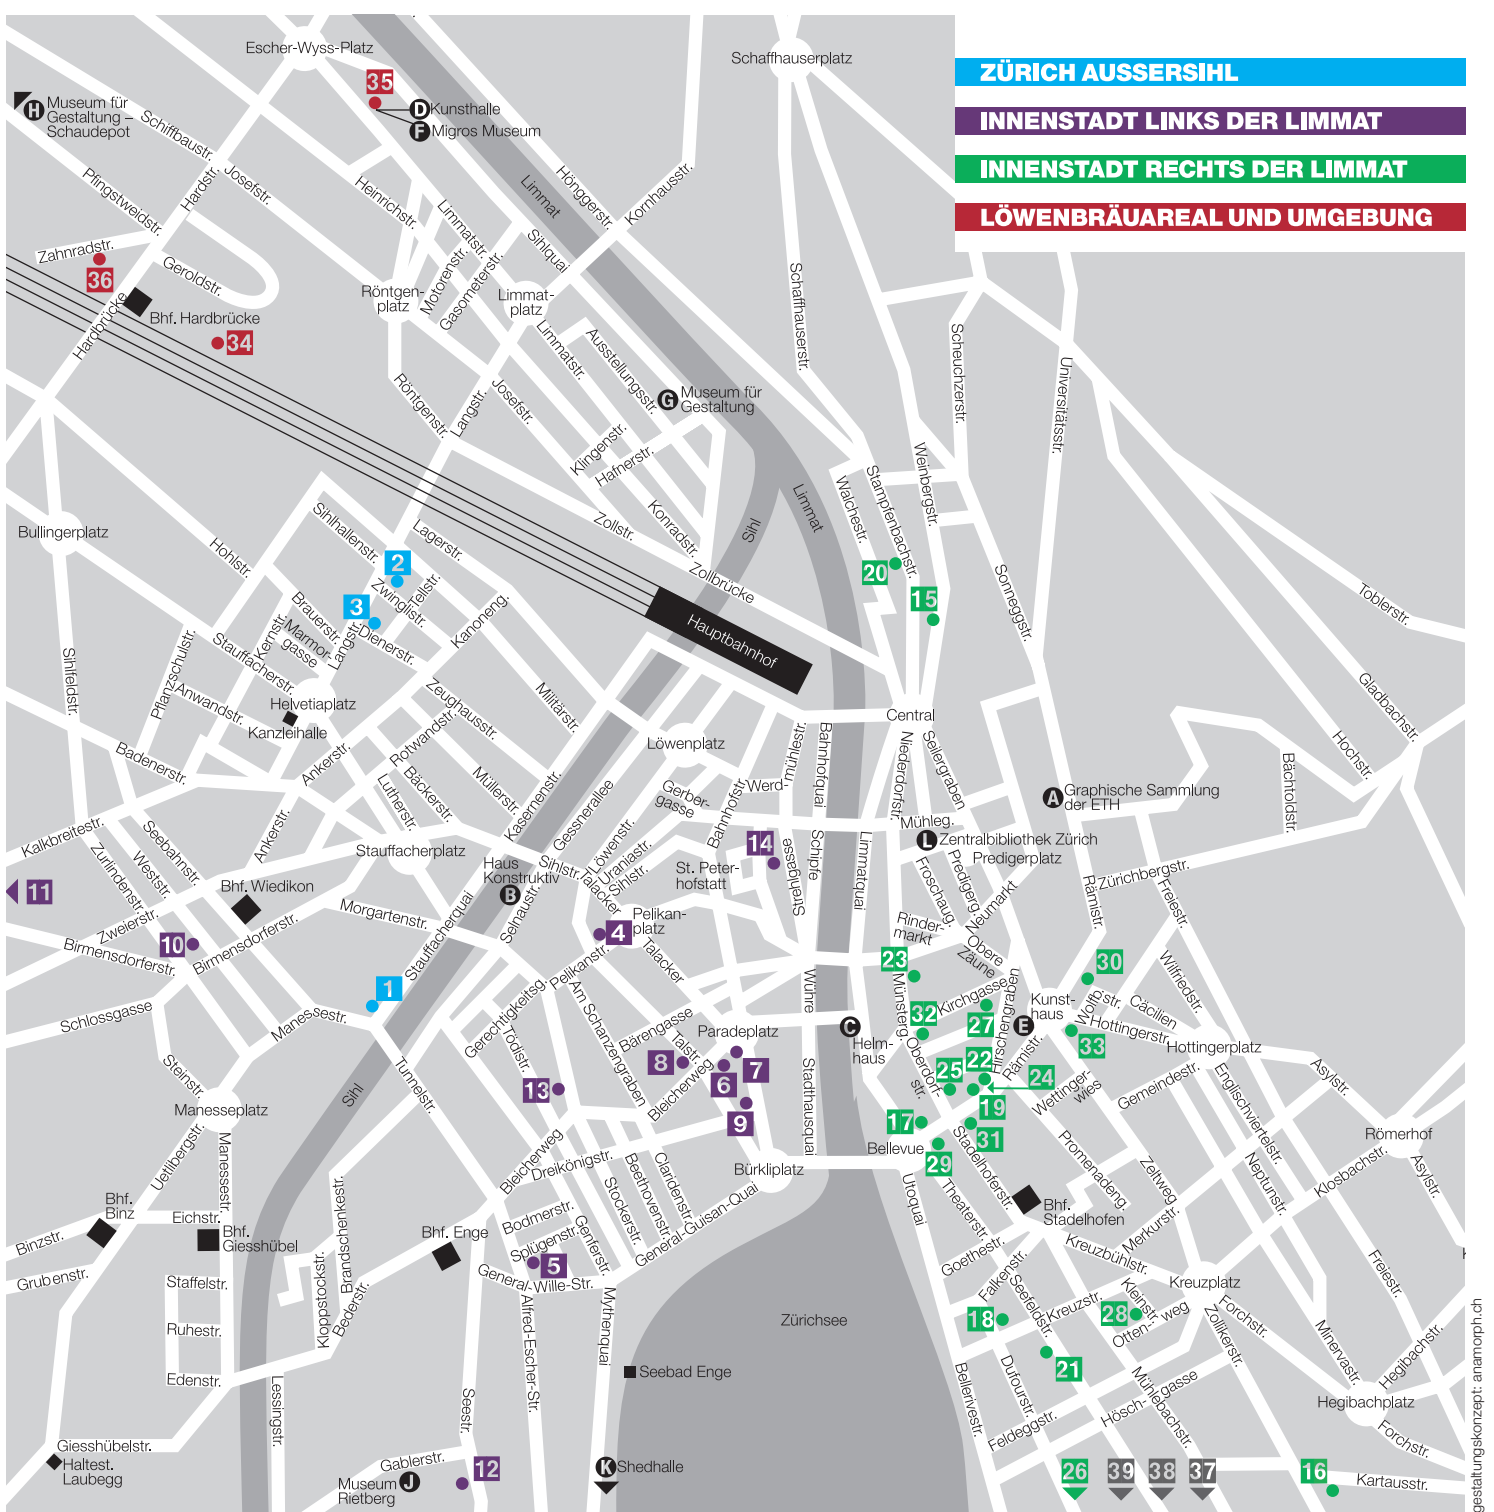

Medienpartner

powered by **KUNST BULLETTIN**

artlist.net

QR Code

DIE ZÜRCHER GALERIEN in **ARTMAPP** im App Store und bei Google Play mobil.artmapp.net

QR Code

monopol
Magazin für Kunst und Leben

REWILDING

ZÜRICH AUSSERSIHL

INNENSTADT LINKS DER LIMMAT

INNENSTADT RECHTS DER LIMMAT

LÖWENBRÄUAREAL UND UMGEBUNG