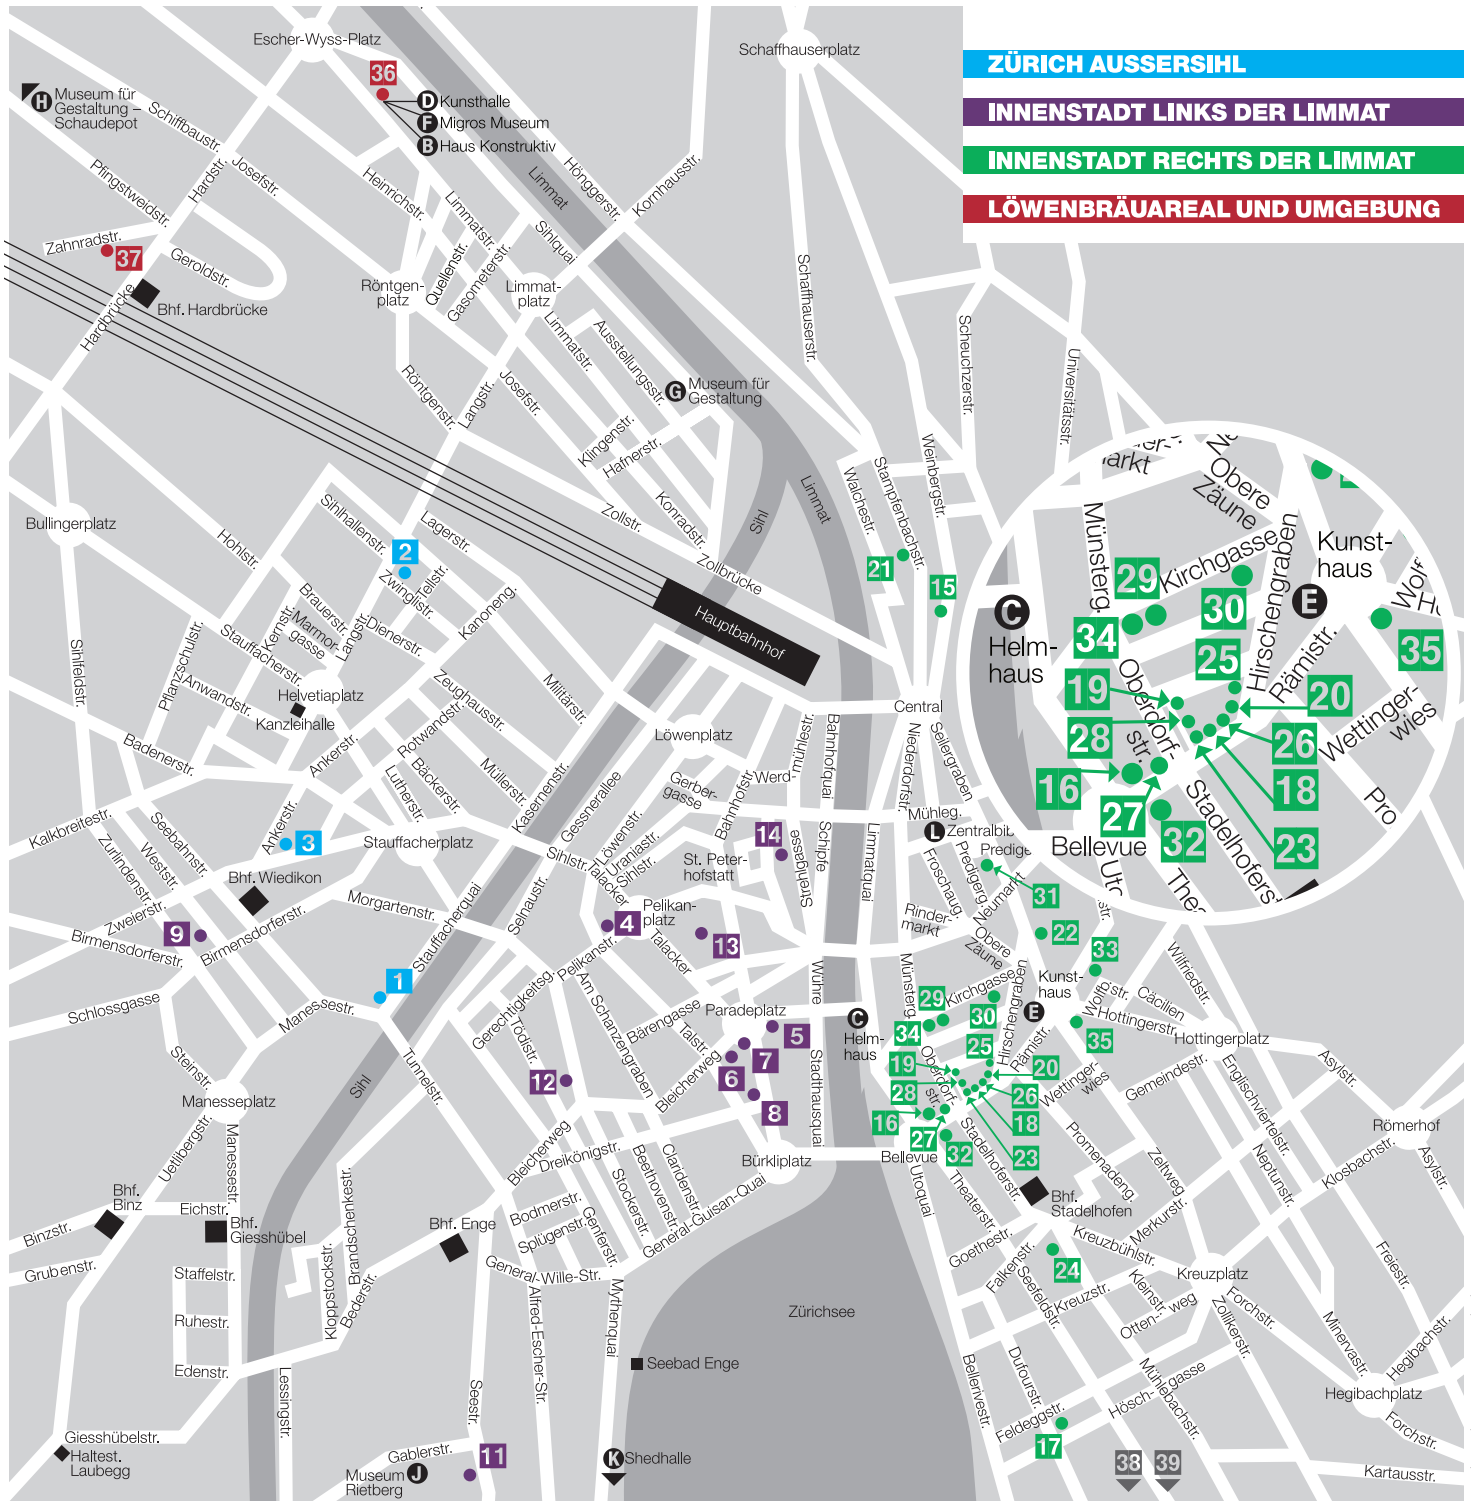

- **A Graphische Sammlung der ETH**
  Rämistrasse 101, 8092 Zürich, Tel. 044 632 40 46
  www.gs.ethz.ch, info@gs.ethz.ch, Mo-So (täglich) 10-17 Uhr
- **B Haus Konstruktiv**
  Limmatstrasse 268, 8005 Zürich, Tel. 044 217 70 80
  www.hauskonstruktiv.ch, Di/Do/Fr/Sa/So 11-18, Mi 11-20 Uhr
- **C Helmhaus**
  Limmatquai 31, 8001 Zürich, Tel. 044 251 61 77
  www.helmhaus.org, Di/Mi/Fr/Sa/So 10-18, Do 10-20 Uhr
- **D Kunsthalle Zürich**
  Limmatstrasse 270, 8005 Zürich, Tel. 044 272 15 15
  www.kunsthallezuerich.ch, Di/Mi/Fr/Sa/So 11-18, Do 11-20, Feiertage 11-18 Uhr
- **E Kunsthaus Zürich**
  Heimplatz 1, 8001 Zürich, Tel. 044 253 84 84
  www.kunsthau.ch, Di/Mi/Fr/Sa/So 10-18, Do 10-20 Uhr
- **F Migros Museum für Gegenwartskunst**
  Limmatstrasse 270, 8005 Zürich, Tel. 044 277 20 50
  www.migrosmuseum.ch, Di/Mi/Fr/Sa/So 11-18, Do 11-20 Uhr
- **G Museum für Gestaltung Zürich**
  Ausstellungsstrasse 60, 8031 Zürich, Tel. 043 446 67 39
  www.museum-gestaltung.ch, Di/Mi/Fr/Sa/So 10-17, Do 10-20 Uhr
- **H Museum für Gestaltung Zürich**
  Toni-Areal, Pfingstweidstrasse 96, 8031 Zürich, Tel. 043 446 67 38
  www.museum-gestaltung.ch, Di/Mi/Fr/Sa/So 10-17, Do 10-20 Uhr
- **I Museum Rietberg Zürich**
  Gablerstrasse 15, 8002 Zürich, Tel. 044 206 31 31
  www.rietberg.ch, Di/Do/Fr/Sa/So 10-17, Mi 10-20 Uhr
- **K Shedhalle**
  Seestrasse 395, 8038 Zürich, Tel. 044 481 59 50
  www.shedhalle.ch
- **L Zentralbibliothek Zürich / Graphische Sammlung und Fotoarchiv**
  Zähringerplatz 6, 8001 Zürich, Tel. 044 268 31 00
  www.zb.uzh.ch, Mo-Fr 14-18 Uhr, Sa 14-16 Uhr

May + June 2026

www.dzg.ch

DIE ZÜRCHER GALERIEN

DIE ZÜRCHER GALERIEN in collaboration with ZÜRICH ART WEEKEND

Special opening hours during ZÜRICH ART WEEKEND, June 12/13/14, 2026

Friday: 11am-9pm, Saturday: 11am-6pm, Sunday: 11am-6pm ★ open Fri + Sat   ★★ open Fri, Sat + Sun

ZÜRICH AUSSERSIHL

INNENSTADT LINKS DER LIMMAT

INNENSTADT RECHTS DER LIMMAT

LÖWENBRÄUAREAL UND UMGEBUNG