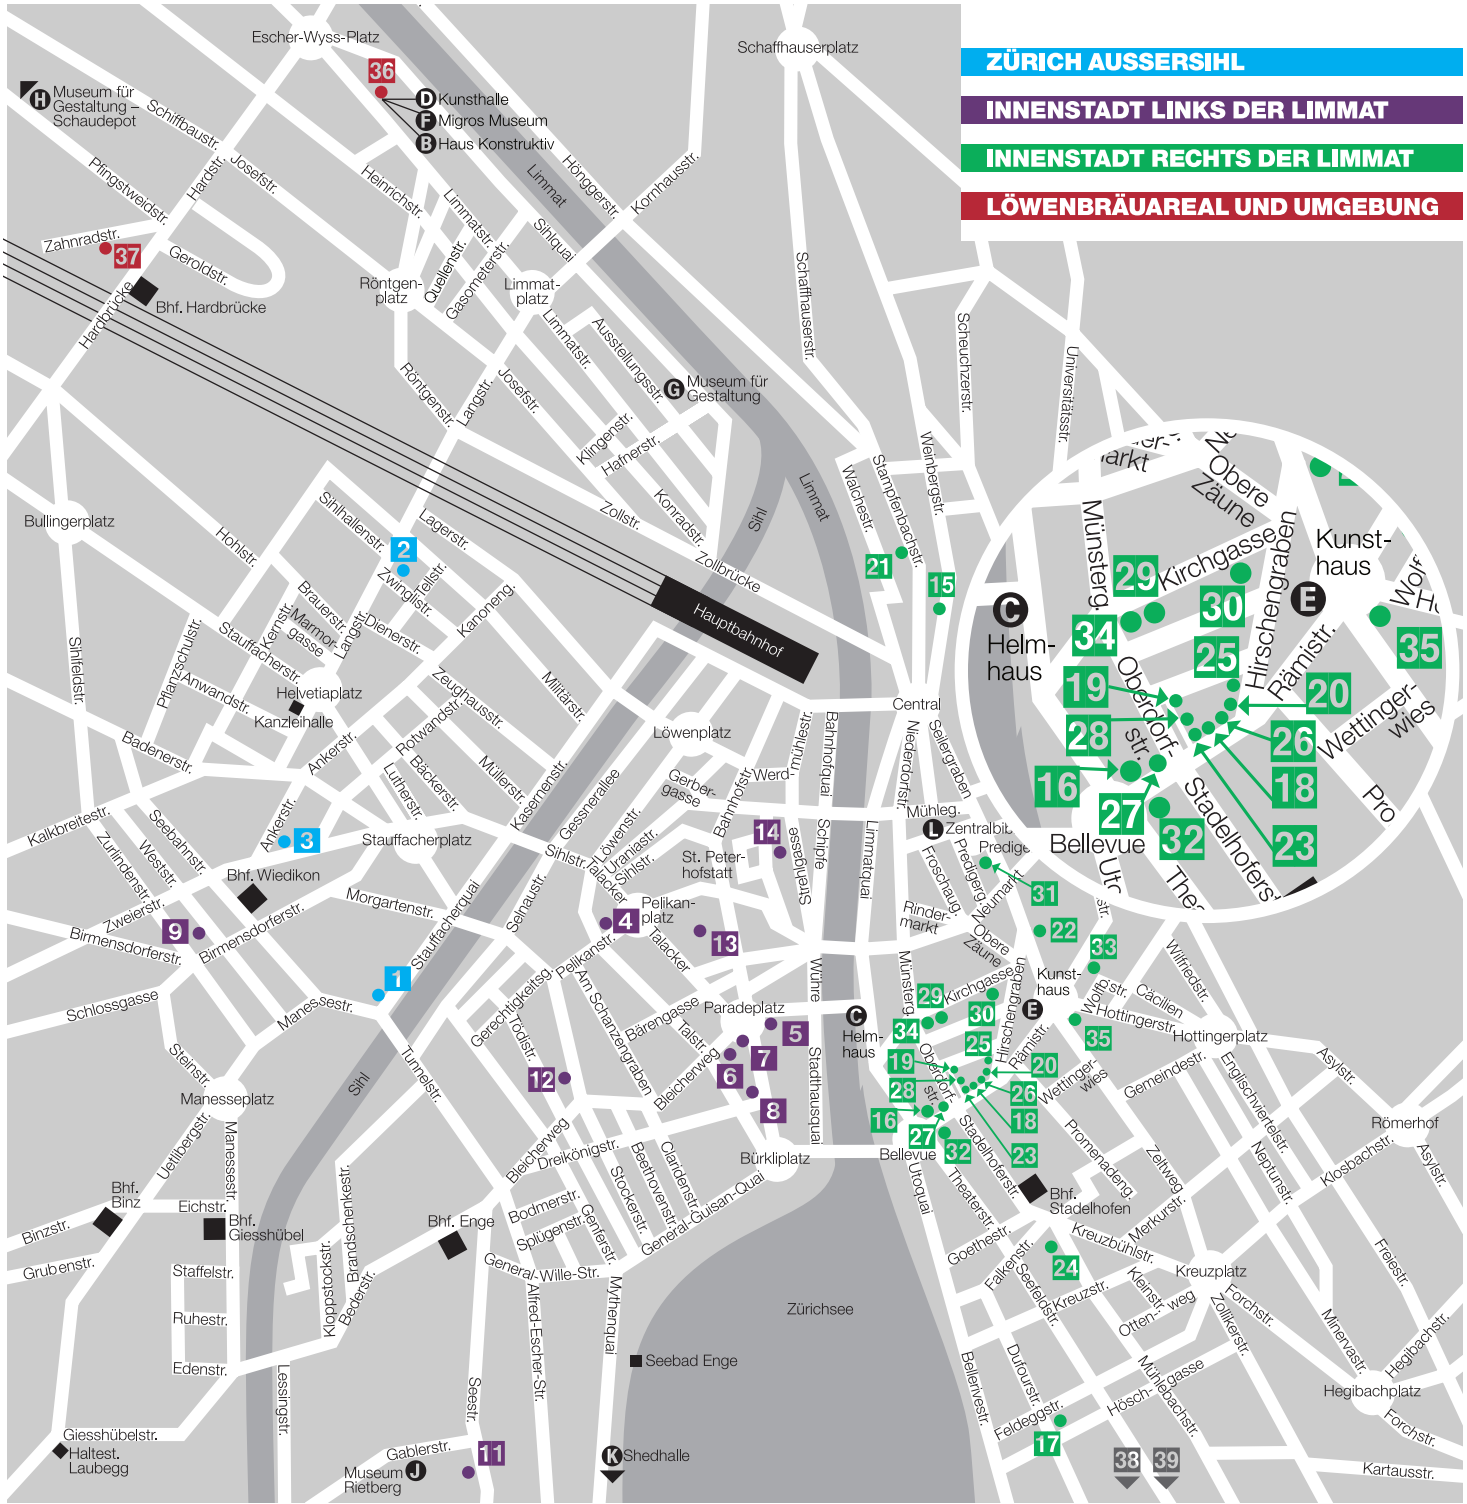

ZÜRICH AUSSERSIHL

INNENSTADT LINKS DER LIMMAT

INNENSTADT RECHTS DER LIMMAT

LÖWENBRÄUAREAL UND UMGEBUNG

DIE ZÜRCHER GALERIEN

www.dzg.ch

Aktuelle Ausstellungen Datenbank Künstler Stadtplan
Current Exhibitions Represented Artists City Map

Julius Bär

m'
Museum
zu Allerheiligen
Schaffhausen

Olaf Breuning

HUMANS

Museum zu Allerheiligen Schaffhausen 6.6.–27.9.2026

ZÜRICH AUSSERSIHL

INNENSTADT LINKS DER LIMMAT

INNENSTADT RECHTS DER LIMMAT

LÖWENBRÄUAREAL UND UMGEBUNG

MÉMOIRES VOYAGEUSES

22.5.-
16.8.2026

KUNSTHAUS BASELLAND

ALINE MOTTA, FILHA NATURAL / NATURAL
DAUGHTER #1, 2018/2019, COURTESY OF
THE ARTIST AND MITRE GALERIA

KUNSTHAUS BASELLAND