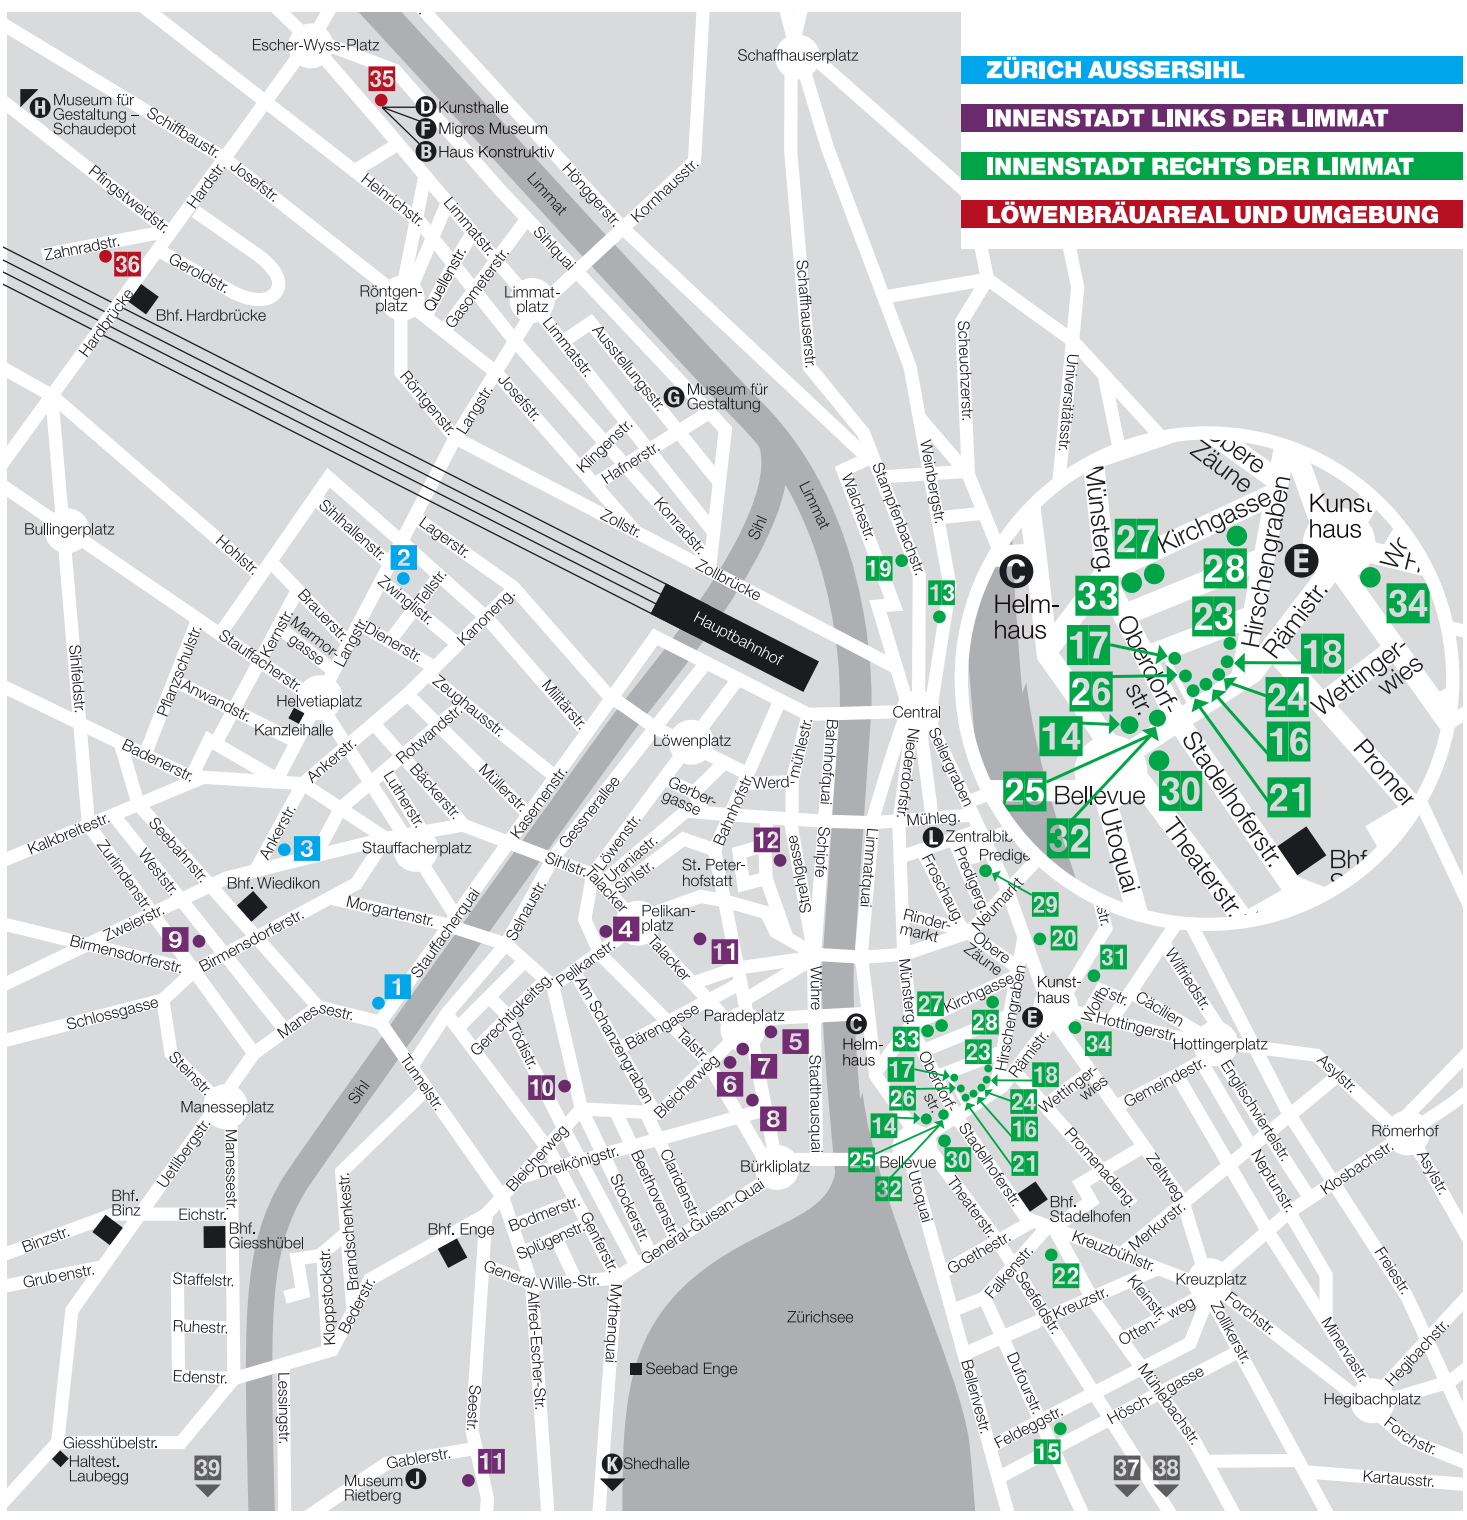

ZÜRICH AUSSERSIHL

INNENSTADT LINKS DER LIMMAT

INNENSTADT RECHTS DER LIMMAT

LÖWENBRÄUAREAL UND UMGEBUNG

Museum für Gestaltung – Schaubepot

Kunsthalle
Migros Museum
Haus Konstruktiv

Helmhaus

Kunsthaus

Haltest. Laubegg

Museum Rietberg

Shedhalle

Kartausstr.